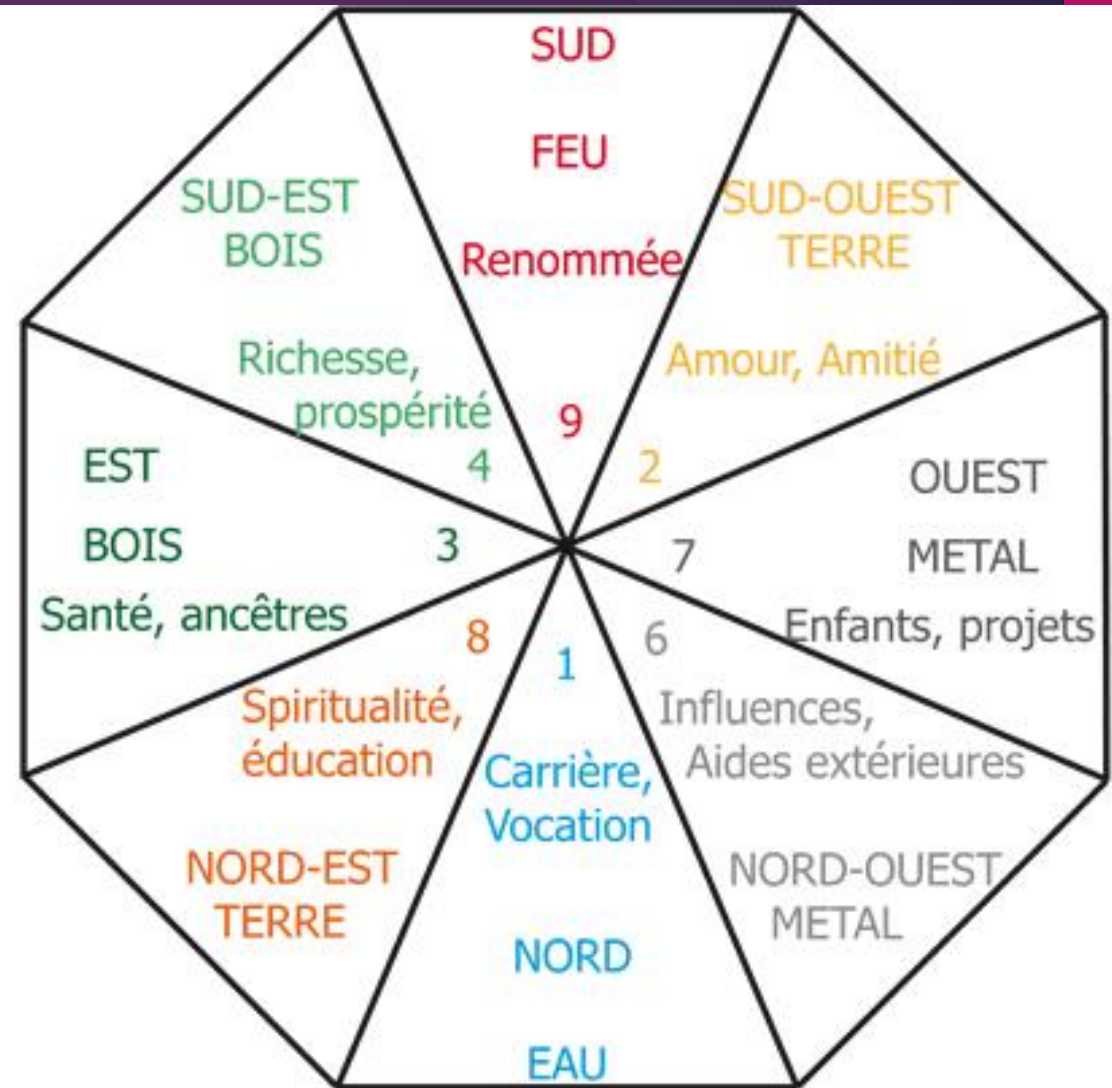

## C'est le Mouvement, la Vie

**Homme**  
Ciel  
positif  
chaud  
branches...

**Femme**  
Terre  
négatif  
froid  
racines...

L'énergie centrale est le cœur de la terre, calme et passive  
= pivot stable

Dans le monde et dans la vie, tout est Yin ou Yang :

La femme est yin (noir) et l'homme est yang (blanc)

Le juste équilibre

# l'octogone

LA BONNE ENERGIE  
RESTE LA MEME SUR LE TEMPS....

Le Baptistère à Florence

Eglise de Sorèze

Est un des  
**Outils**  
d'analyse  
essentiel du  
Feng Shui

# Le chiffre KUA

*Basé sur le calendrier lunaire chinois*