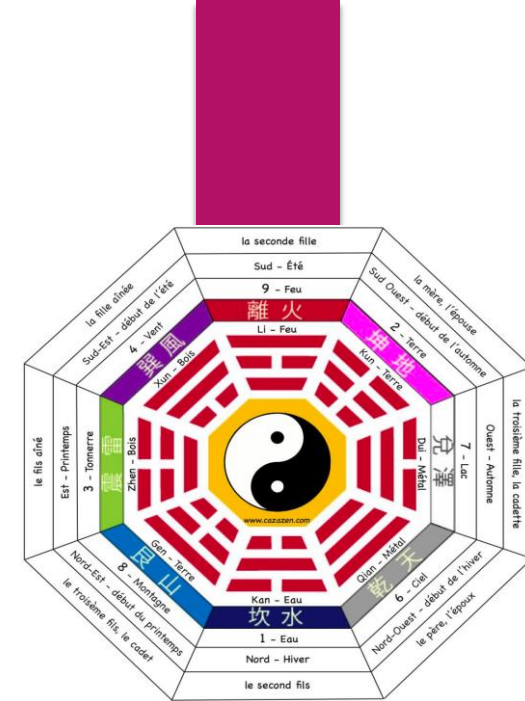

## L'école de la forme

née de l'ordre des Bouddhistes

LA PLUS ANCIENNE ET LA PLUS SPIRITUELLE

Symbolique des animaux célestes

Etude de l'environnement et du paysage

## L'école de la boussole et des huit aspirations

Inspirée du Taoïsme

HABITAT UNIQUE SELON LA POSITION DU NORD EXACT

Influence du chi sur notre habitat et réaction à l'individu

## L'école des étoiles volantes

POTENTIEL

Carte astrologique de notre maison/entreprise

**Le Feng Shui Traditionnel englobe les 3 écoles**

# Les Éléments du Feng Shui

Rotary  
CASTRES

- **L'UNIFICATION  
DU CIEL, DE LA TERRE ET  
DE L'HOMME**
- **LES 5 ANIMAUX**
- **LE YIN ET LE YANG**
- **LES 5 ÉLÉMENTS**